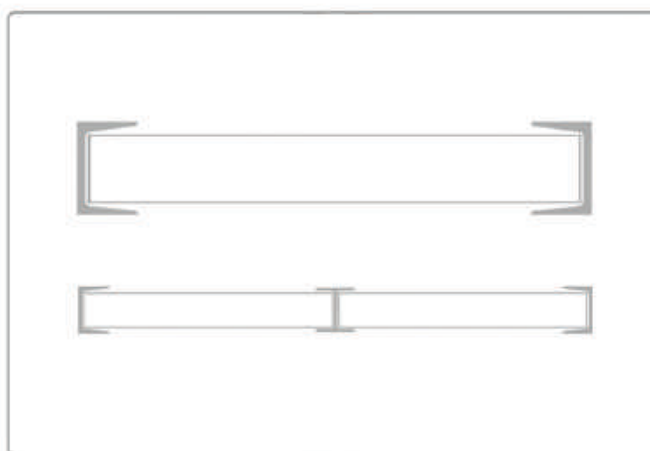

Stalowe uchwyty/mocowania

- Uchwyty typ C, H i T wykonane z ceowników oraz dwuteowników
- Powierzchnia malowana na żółto (RAL 1023)
- Wysokość: 20 cm
- Wymiary podstaw: 16x16 cm (typ C, H) i 21x21 cm (typ T)
- 4 otwory montażowe
- Wagi: 3,8 kg (C), 5 kg (H), 7,2 kg (T)
- Montaż poprzez przykręcenie

Uchwyt typ C do odbojnic
drewnianych

Uchwyt typ H do odbojnic
drewnianych

Uchwyt typ T do odbojnic
drewnianych

Belki do odbojnic
drewnianych

Osłona regałów drewniana pojedyncza i podwójna

Schemat osłon regałowych
(belki i mocowania końcowe - dwuteowniki, ceowniki)